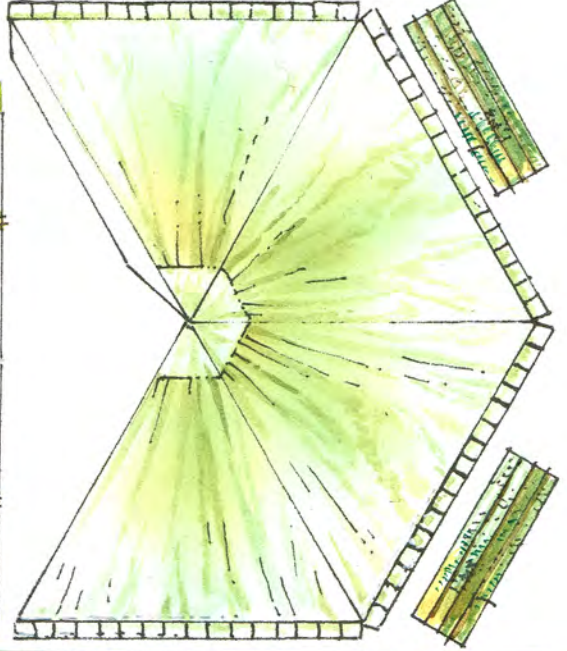

In camp

base width 12-15 mm